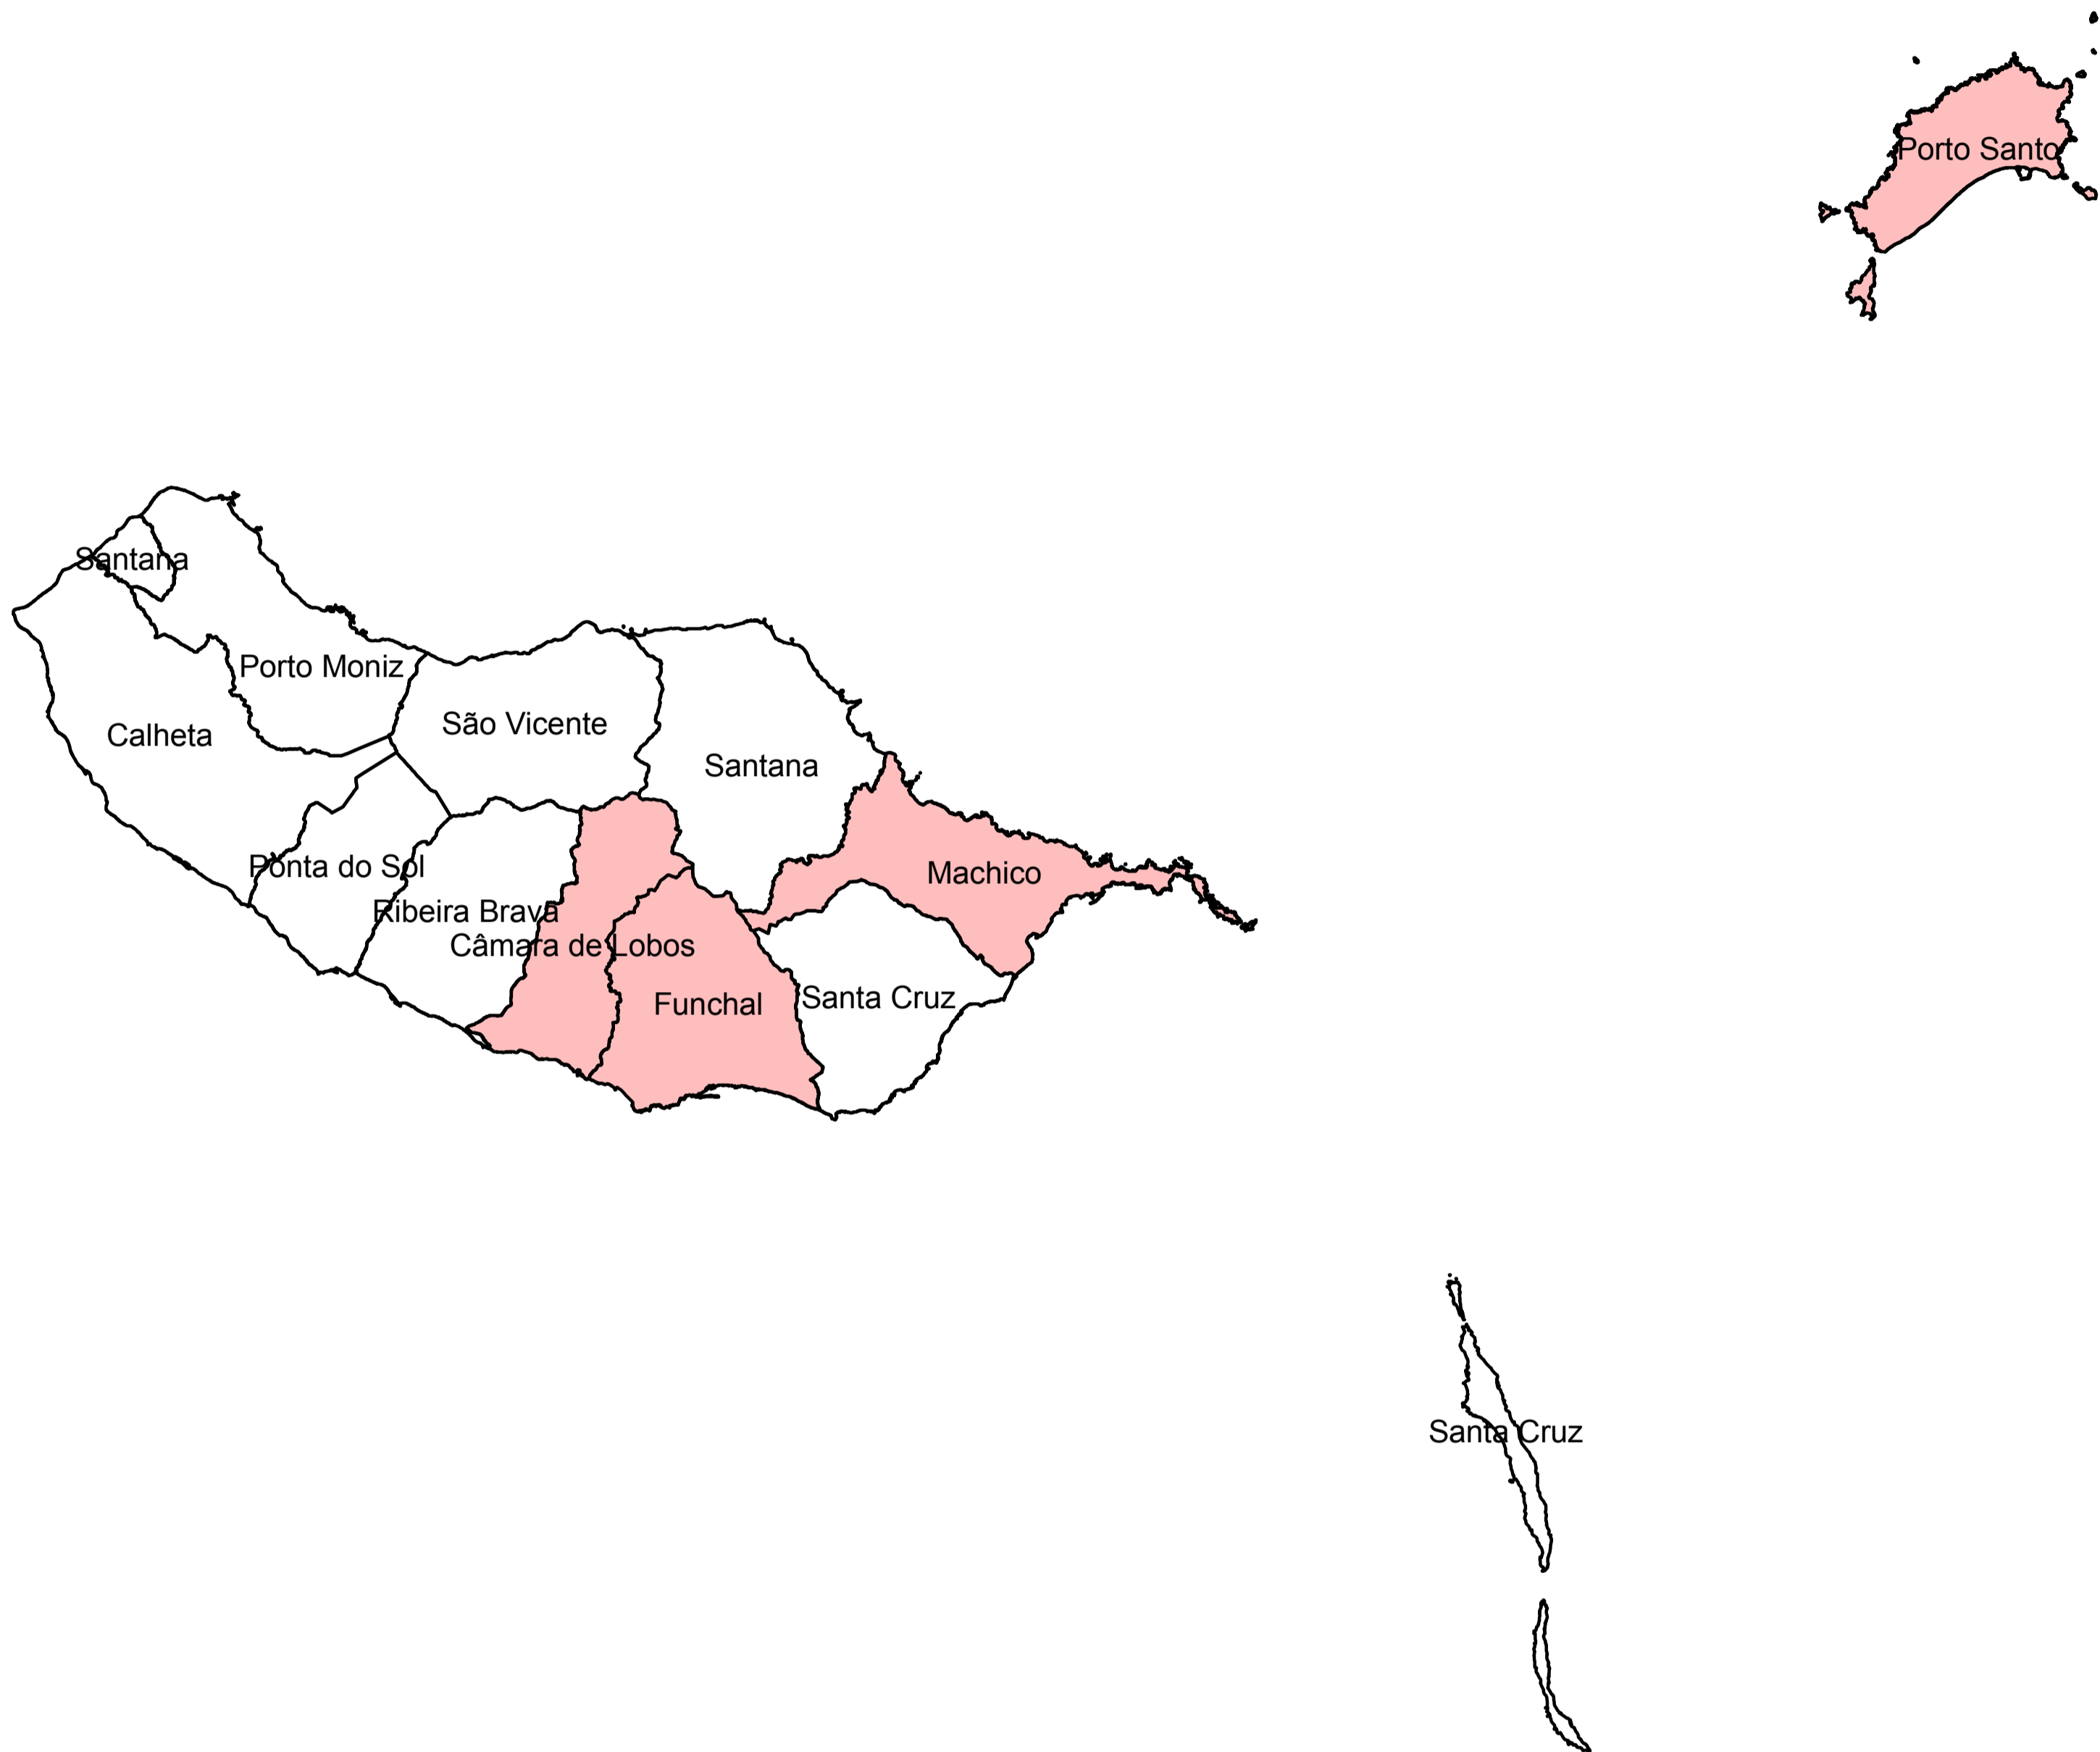

Região Autónoma da Madeira

Legenda

 Concelhos em regime de Cadastro Geométrico de Propriedade Rústica

Escala 1:250.000